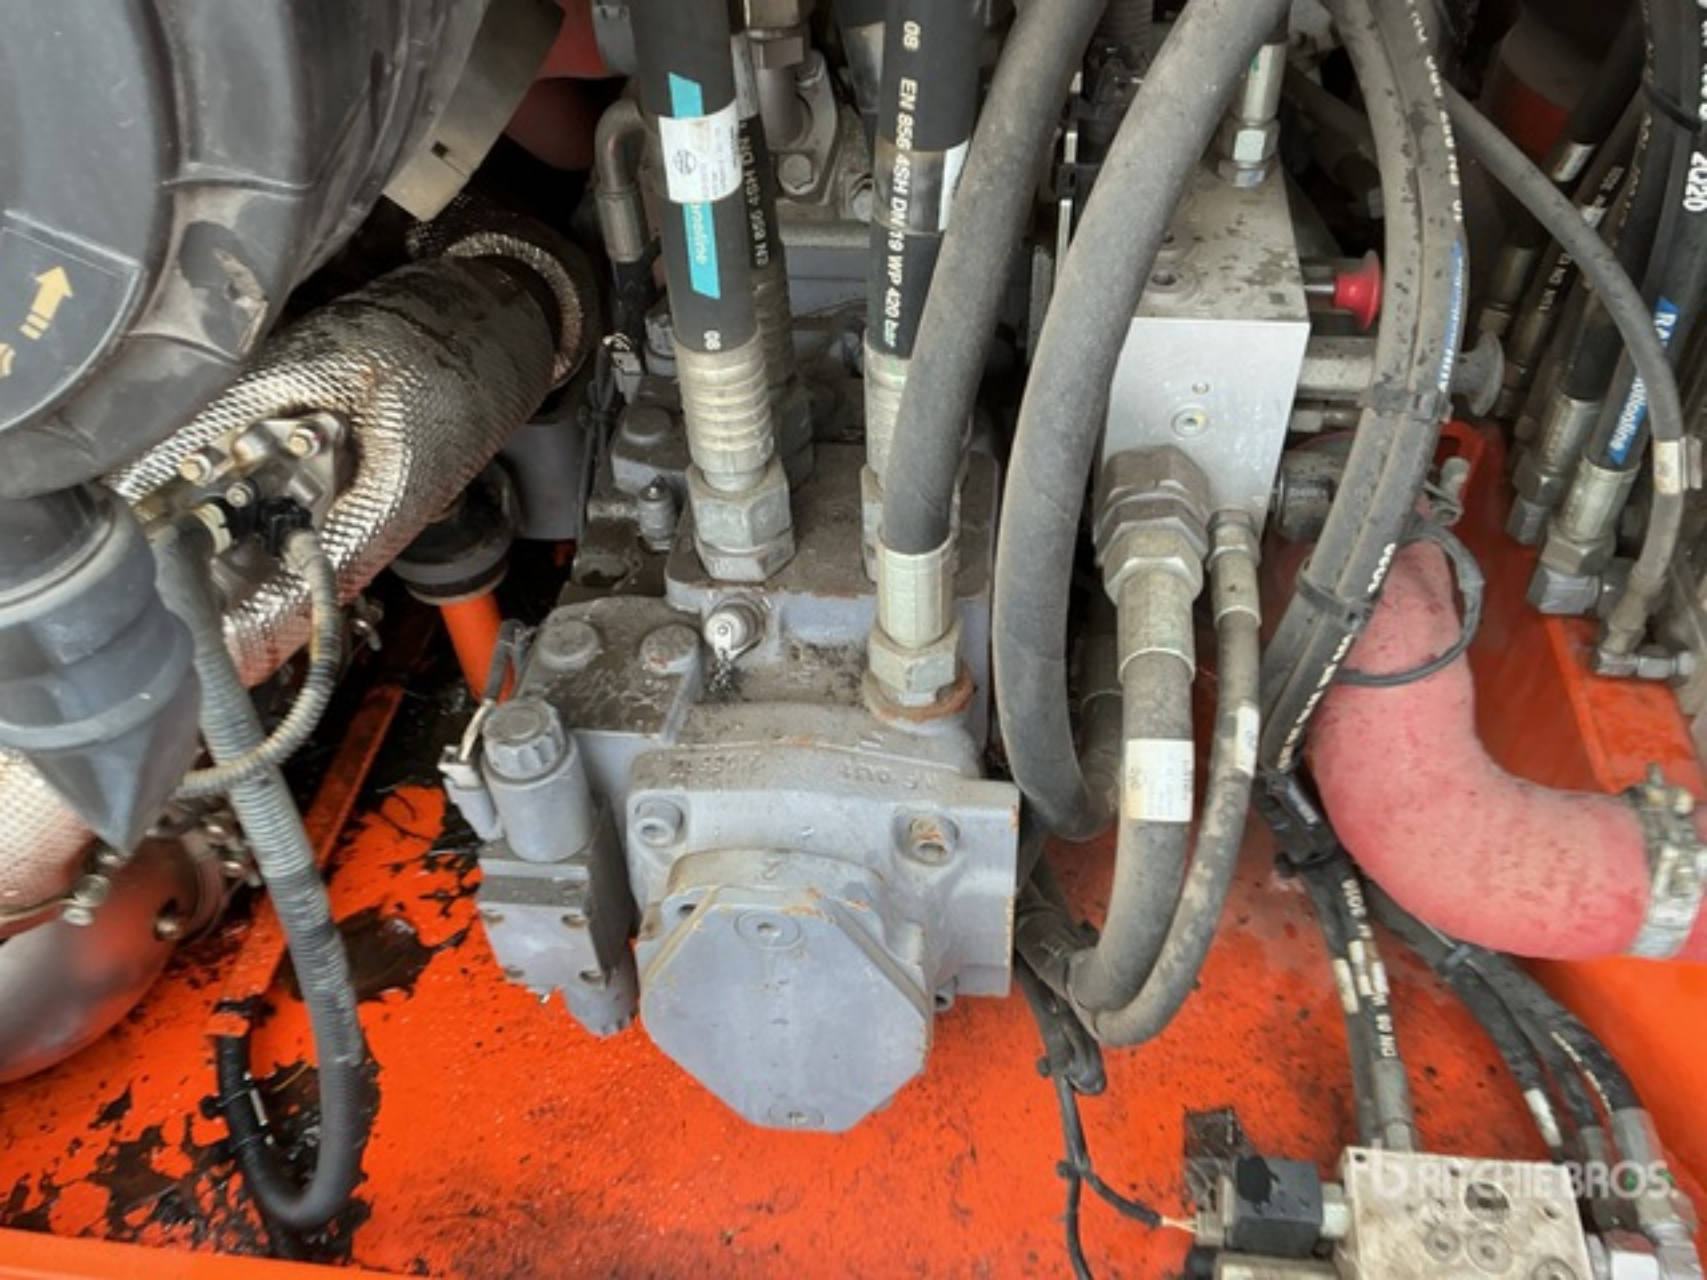

RICHIE BROS.