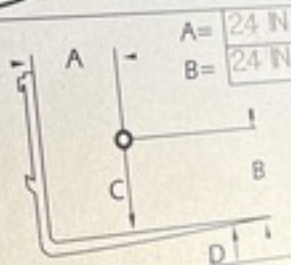

Thu 2:29 PM

0.0kph

8727.1 Hr

2566 Hr

RB RITCHIE BROS.
Auctioneers

www.AISLE-MASTER.com

ACTUAL CAPACITY

Height (D)		Weight (C)	
MM	IN	KG	LB
	130		4400
	187		3700
	220		3480