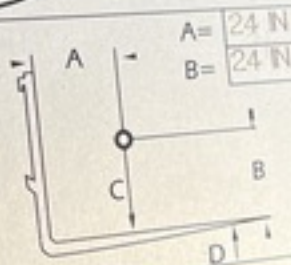

fb RITCHIE BROS.
Auctioneers

www.AISLE-MASTER.com

ACTUAL CAPACITY

Height (D)		Weight (C)	
MM	IN	KG	LB
	130		4400
	187		3700
	220		3480

Overhead Guard Complies
with ANSI B56.1 Code

6

6

6
AISLE-MASTER