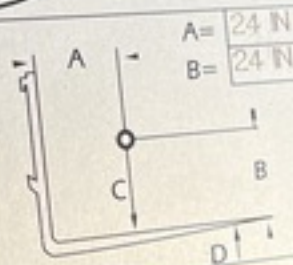

Thu 2:29 PM

0.0kph

8727.1 Hr

2566 Hr

fb RITCHIE BROS.
Auctioneers

www.AISLE-MASTER.com

ACTUAL CAPACITY

Height (D)		Weight (C)	
MM	IN	KG	LB
	130		4400
	187		3700
	220		3480